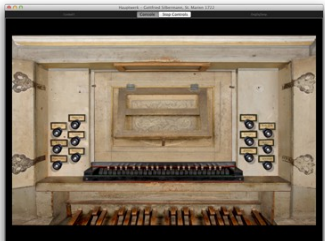

Ausführung: Wet (Stereo)

Stil: Deutscher Barock

2 Manuale/Pedal, 23 Register

RAM: ca. 0,9 – 3,9 GB

1722 St. Marienkirche, Rötha (G.Silbermann) 89 €

Ausführung: Wet (Stereo)

Stil: Deutscher Barock

1 Manual/Pedal, 11 Register