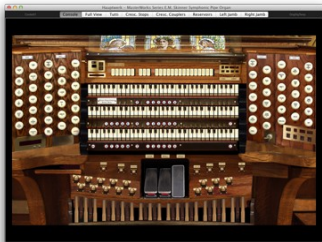

3 Manuale/Pedal, 31 Pfeifenreihen

RAM: ca. 1,5 – 5,7 GB

1928 Skinner Mt. Carmel, Chicago

389 €

Ausführung: Wet (Stereo)

Stil: Amerikanische Symphonik

3 Manuale/Pedal, 52 Register

RAM: ca. 1,8 – 7,7 GB

Masterworks Skinner

399 €

Ausführung: Dry (Stereo)

Stil: Amerikanische Symphonik

3 Manuale/Pedal, 52 Register

RAM: ca. 1,5 – 6,4 GB