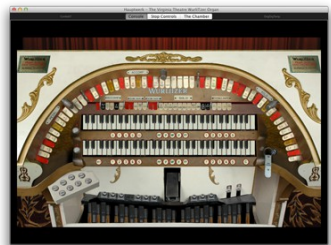

1921 Virginia Wurlitzer Champaign 89 €

Ausführung: Dry (Stereo)

Stil: Amerikanische Theaterorgel

2 Manuale/Pedal, 8 Pfeifenreihen

RAM: ca. 0,5 – 1,8 GB