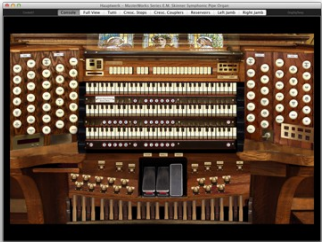

Ausführung: Dry (Stereo)

Stil: Amerikanische Theaterorgel

2 Manuale/Pedal, 8 Pfeifenreihen

RAM: ca. 0,5 – 1,8 GB

Masterworks 331 Wurlitzer

449 €

Ausführung: Dry (Stereo)

Stil: Amerikanische Theaterorgel

3 Manuale/Pedal, 31 Pfeifenreihen

RAM: ca. 1,5 – 5,7 GB

1928 Skinner Mt. Carmel, Chicago

389 €

Ausführung: Wet (Stereo)

Stil: Amerikanische Symphonik

3 Manuale/Pedal, 52 Register

RAM: ca. 1,8 – 7,7 GB

Masterworks Skinner

399 €

Ausführung: Dry (Stereo)

Stil: Amerikanische Symphonik

3 Manuale/Pedal, 52 Register

RAM: ca. 1,5 – 6,4 GB